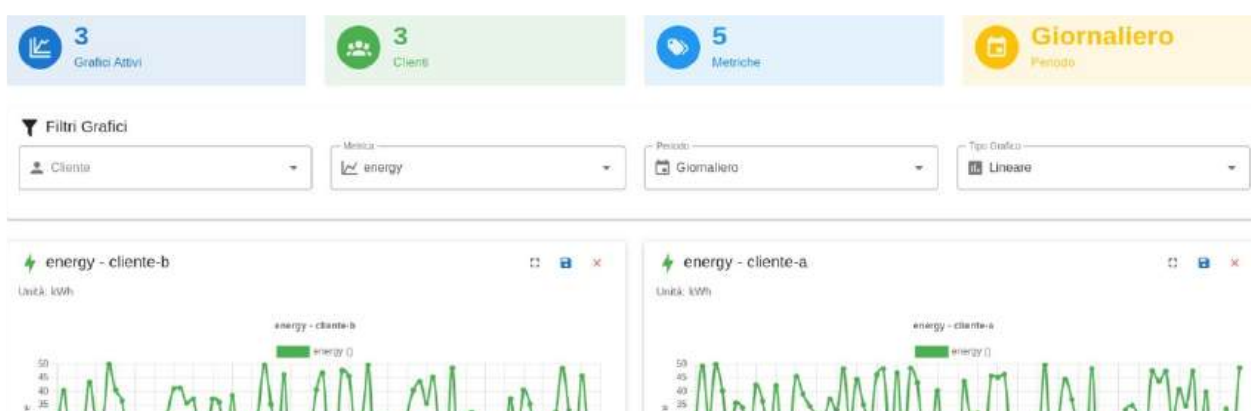

COSA FA WIVAENERGY APP?

FACILE DA USARE

Wiva energy App permette di **monitorare e analizzare i consumi energetici in tempo reale** con un'interfaccia intuitiva e funzionalità avanzate. La **trasmissione dei dati è protetta** da crittografia e lo **storage è certificato** per garantire sicurezza.

ADATTO A TUTTO

Puoi incorporare **dati esterni**, come le **previsioni meteorologiche**, per una pianificazione più efficace. La **piattaforma è scalabile e adatta tanto a piccoli impianti domestici quanto a grandi complessi industriali**, con un **servizio clienti sempre pronto** a offrirti supporto.

LE FUNZIONALITÀ PRINCIPALI

MONITORAGGIO MULTI-FONTE

Tra le **caratteristiche principali** includono il **monitoraggio multi-sorgente di risorse** come acqua, energia elettrica, gas, fotovoltaico e il livello della cisterna. Questo sistema integrato **offre un controllo preciso e in tempo reale, ottimizzando l'uso delle risorse e riducendo gli sprechi.**