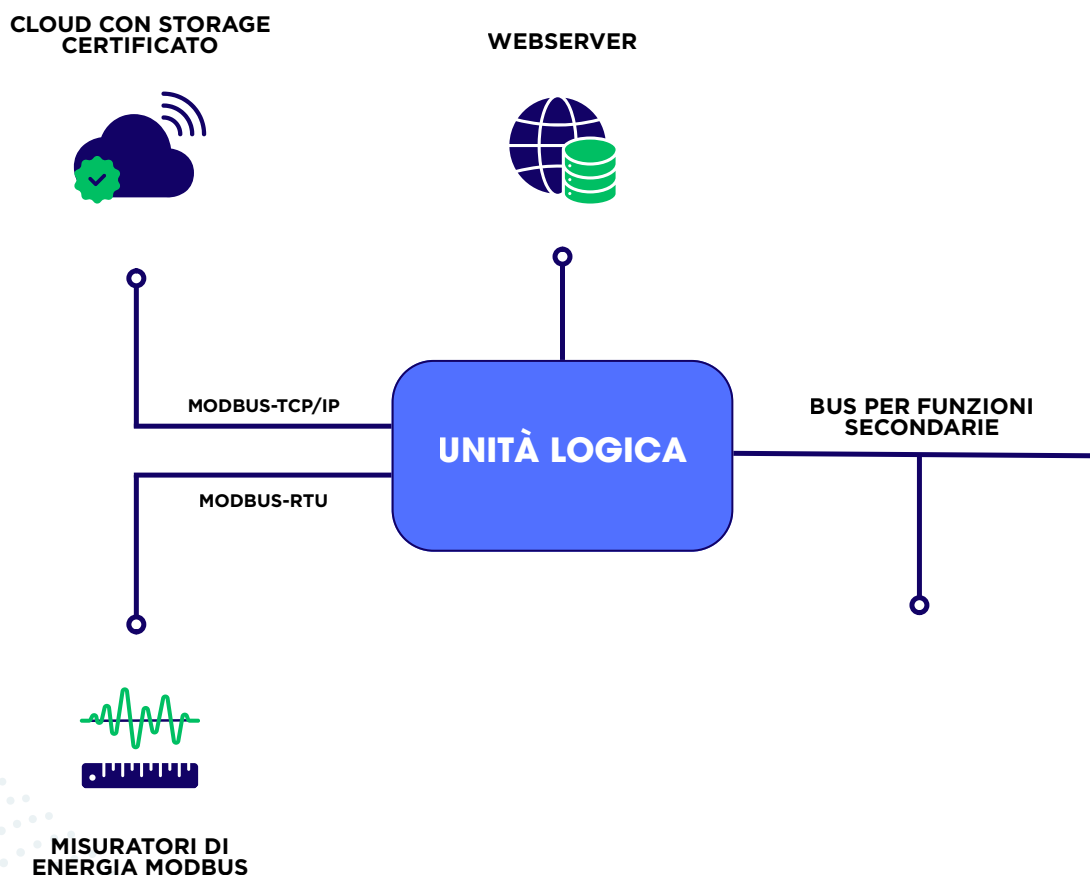

Il progetto Wiva Energy ruota attorno a **tre macro argomenti fondamentali** che ne assicurano il funzionamento, **sia per gli utenti che ne traggono vantaggio, sia per le persone che operano al suo interno.**

Essi sono i seguenti:

01. WIVAENERGY HW

Utilizzo:

La nostra **architettura hardware** per il monitoraggio dei consumi.

02. WIVAENERGY APP

Utilizzo:

Il nostro software è altamente scalabile e concepito per il monitoraggio e la gestione dell'energia con pochi semplici clic.

03. WIVAENERGY CARE

Utilizzo:

Il nostro servizio di supporto globale per hardware e software.

STRUTTURA DELLA WIVAENERGY HW

L'ARCHITETTURA HARDWARE COMPRENDE:

- Contatori ModBus su porta seriale RS485, certificati MID, per il monitoraggio dei consumi secondo la direttiva 2014/32/UE.
- Unità logica locale come concentratore dei dati.

Questi componenti garantiscono un **monitoraggio preciso dell'energia**, **ottimizzano l'efficienza** e **supportano una gestione responsabile delle risorse**. Il **sistema** include **software** per la **visualizzazione in tempo reale dei dati**, **facilitando decisioni** informate e **migliorando** le **performance energetiche**, ed è **progettato** per **essere scalabile e flessibile**.